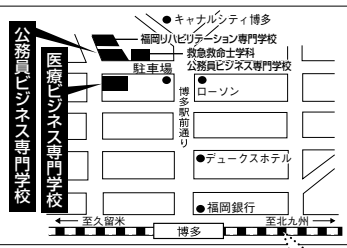

ACCESS 交通案内
JR博多駅(博多口)より徒歩5分。
キャナルシティ博多より徒歩3分。
空港~博多駅間: 地下鉄5分。

専門学校

福岡

公務員
ビジネス

医療
医療事務

福祉